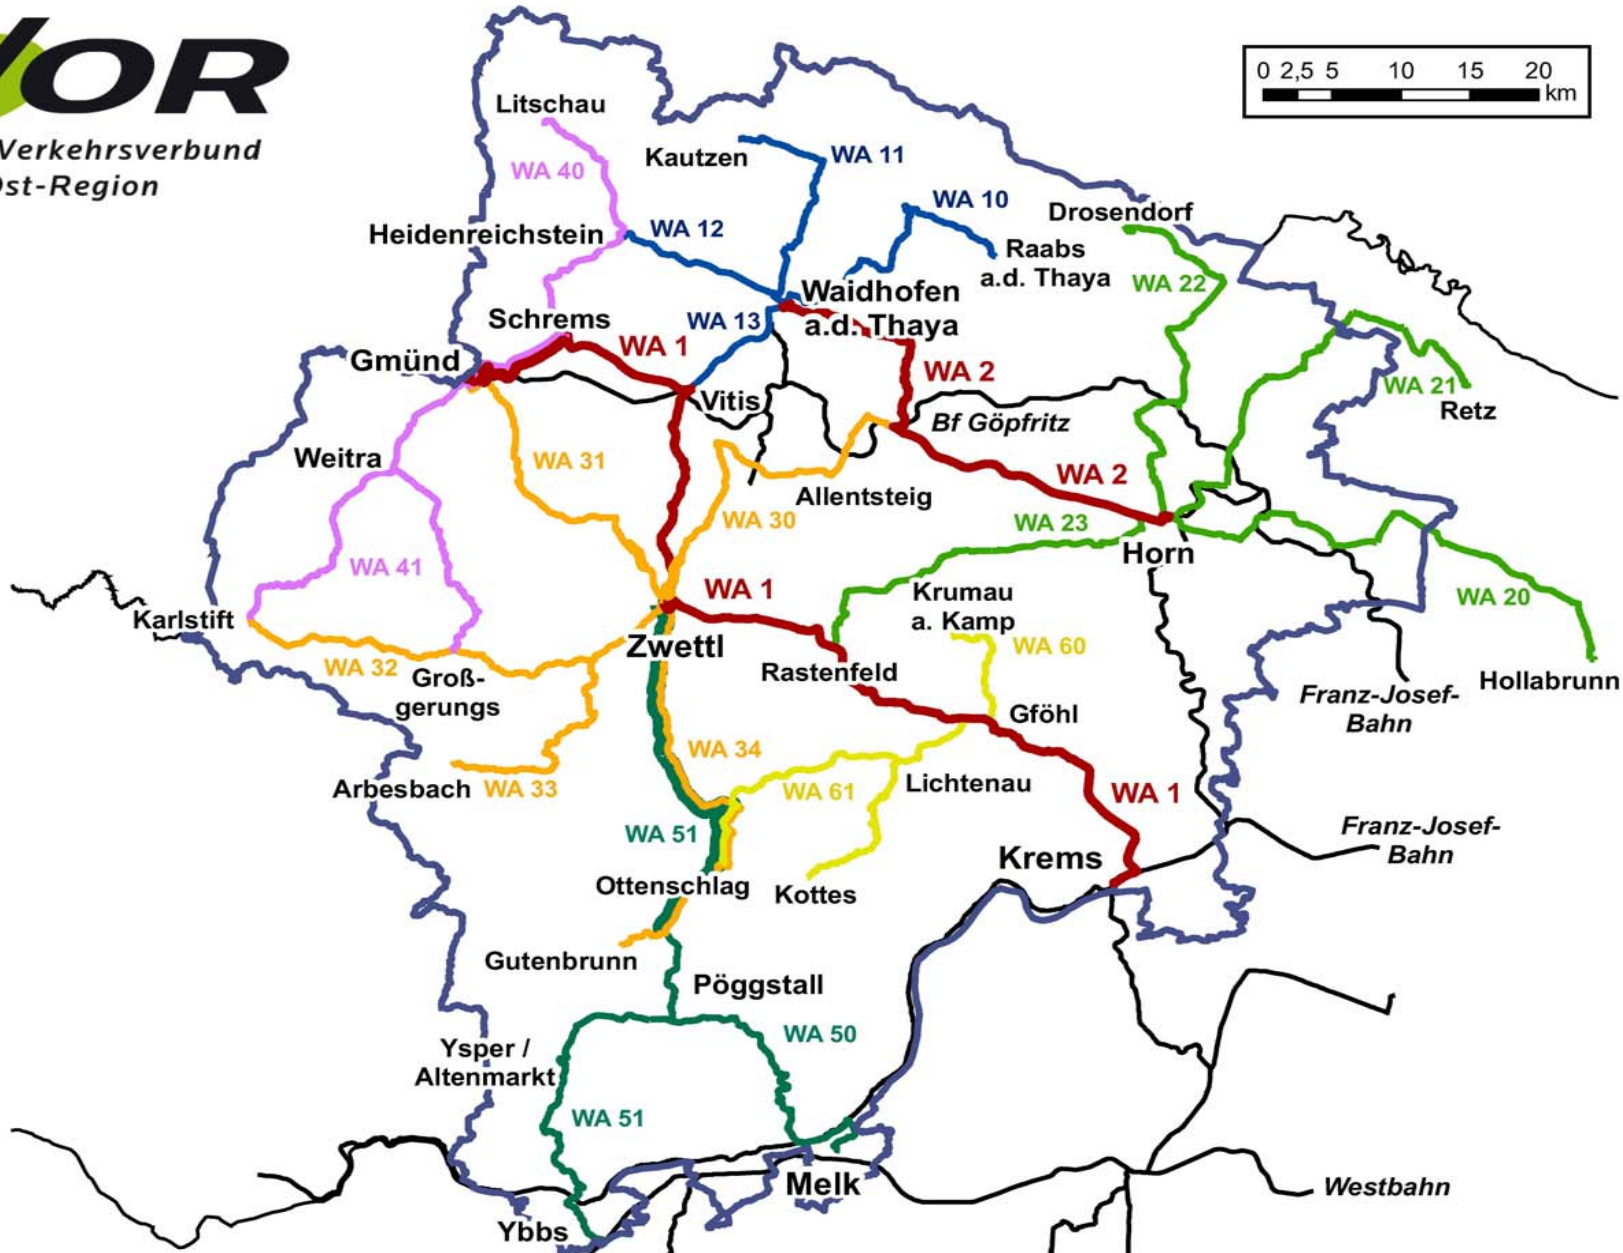

# KONZEPT - ÖFFENTLICHER VERKEHR WALDVIERTEL

Quelle:  
Technisches Büro für Verkehrswesen – DI Rittler Christian, VOR-GmbH

**WA 1 (1901)**

verkehrt Montag bis Freitag wenn Werktag

**Krems - Gföhl - Rastendorf - Zwettl - Vitis - Schrems - Gmünd**

		Wiesel				Wiesel		Wiesel		Wiesel			
ÖBB aus Ri Wien (Krems Bf)		06:38	08:55	10:54		12:54	14:54			16:54		17:59	18:55
Krems Bahnhof		07:00	09:00	11:00		13:00	15:00			17:00		18:04	19:00
Krems Wachaubrücke					12:42			15:39	16:39		17:39		
Gföhl Hauptplatz		07:22	09:22	11:22	12:58	13:22	15:22	15:55	16:55	17:22	17:55	18:26	19:22
Rastendorf Bundesstrasse		07:36	09:36	11:36	13:12	13:36	15:36	16:09	17:09	17:36	18:09		19:36
Zwettl Kampbrücke P&R		07:48	09:48	11:48	13:26	13:48	15:48	16:23	17:23	17:48	18:23		19:48
Zwettl Busbahnhof		07:52	09:52	11:52		13:52	15:52			17:52			19:52
Großgloßnitz Hauptplatz		08:03	10:03	12:03		14:03	16:03			18:03			20:03
Vitis Hauptschule		08:17	10:17	12:17		14:17	16:17			18:17			20:17
Schrems Busbahnhof	05:15	08:28	10:28	12:28		14:28	16:28			18:28			20:28
Schrems Fa Ergee	05:17	08:30	10:30	12:30		14:30	16:30			18:30			20:30
Gmünd Schremser Straße	05:24	08:37	10:37	12:37		14:37	16:37			18:37			20:37
Gmünd Bahnhof	05:27	08:40	10:40	12:40	13:54	14:40	16:40	16:51	17:51	18:40	18:51		20:40
ÖBB in Ri Wien (Gmünd Bf)	05:31	09:13	11:14	13:14		15:14							
Gmünd Schubertplatz	05:30	08:43	10:43	12:43		14:43	16:43			18:43			20:43